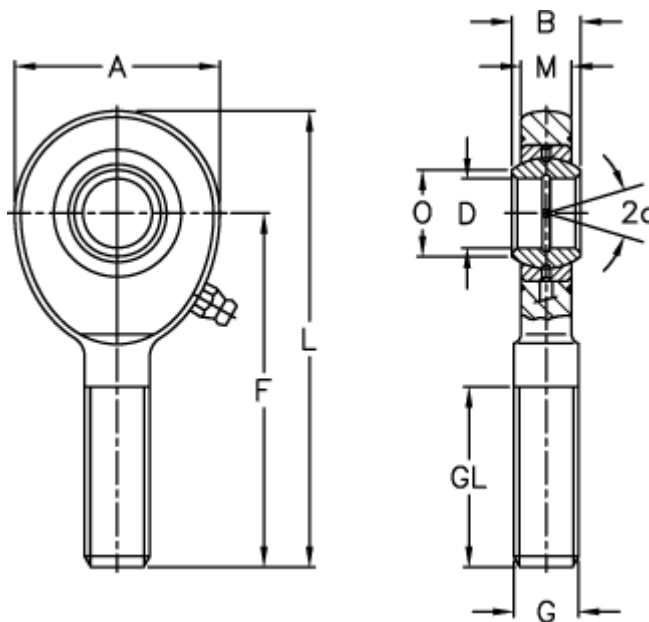

Varenummer: 03482017
Beskrivelse: Fluro Ledhoved EAL 17

Mål

A	= 46	L	= 92
a (grader)	= 10	M	= 11
B	= 14	O	= 20.7
D	= 17	Statisk træk kN	= 54
Dynamisk træk kN	= 21.2	Vægt	= 190
F	= 69		
g	= M16		
GL	= 36		